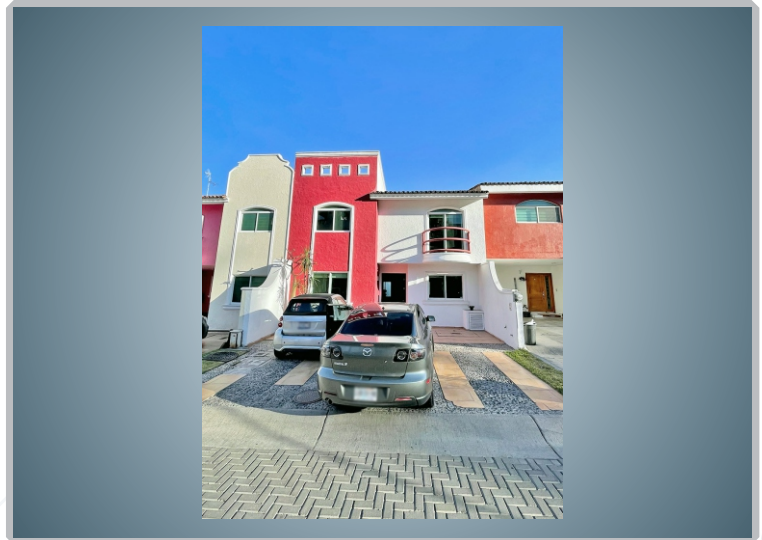

Casa cerca Parque Metropolitano \$23,500.

Descripción:

Casa en coto, ubicada casi frente a parque metropolitano. Cuenta con sala, comedor, estudio en planta baja, cocina integral, 3 recámaras con closet (principal con vestidor), 2.5 baños, jardín, cuarto de lavado, cochera 3 autos. El coto ofrece seguridad 24 horas, terraza de eventos, cancha de básquetbol, juegos para niños. Renta: \$23,500. Requisitos: un mes de renta adelantada, un mes de depósito, fiador y contrato de justicia alternativa.

ZONA:

CERCANO A:

Parque Metropolitano

Terreno. 220 m2.	Construcción. 190 m2.	Nivel / Piso. -	Estacionamiento. 3	Cocina. INTEGRAL	Sala. SI
Comedor. SI	Sala-Comedor. -	Baños. 2.5	Portón eléctrico. -	Recamaras. 3	Estudio. -
Estar de TV. -	Cto. De servicio. -	Jardín. SI	Terraza. -	Cto. De lavado. SI	Patio. -
Dentro de coto: SI.					
Caseta. SI	Seguridad. SI	Areas comunes. SI	Alberca. -	Terraza. SI	GYM. -