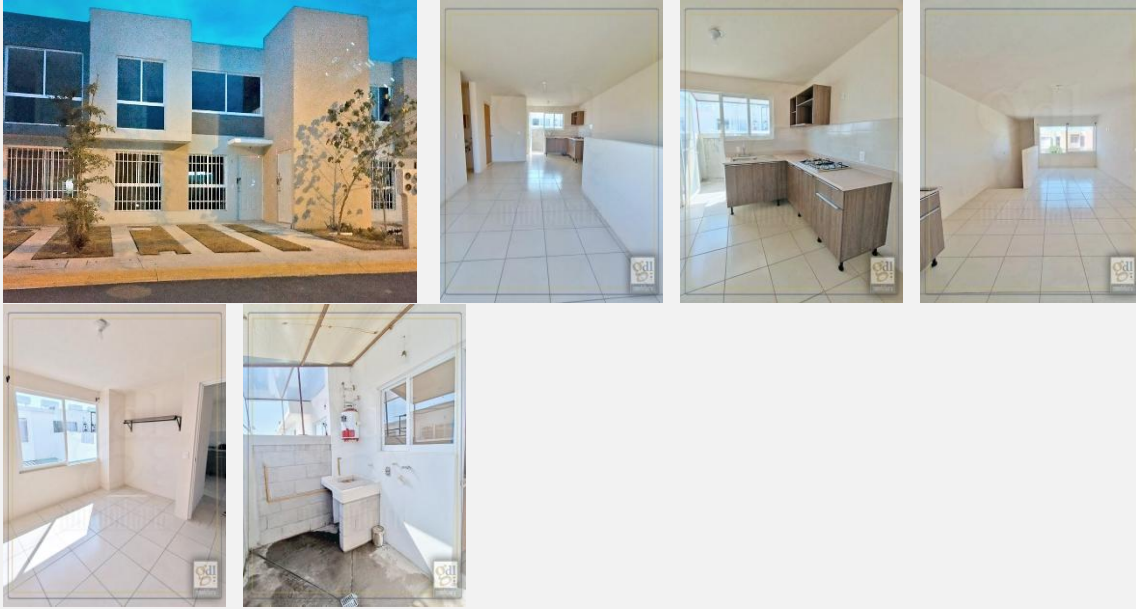

## Departamento Parque De las aves cerca entrada Tesistán \$5,750.

- 85 m<sup>2</sup> lote
- 85 m<sup>2</sup> constr.
- 1 baño
- 1 estacionamiento
- 2 recamaras
- 5 años

Departamento nuevo en Fraccionamiento Parque de las aves. Se encuentra en planta alta (segundo piso), cuenta con sala-comedor, dos recámaras, un baño completo, cocina integral con estufa, patio techado, calentador solar, estacionamiento para un auto. El coto cuenta con seguridad, áreas verdes, juegos para niños. Renta: \$5,750 incluye mantenimiento. Requisitos: un mes de renta adelantada, un mes de depósito y fiador o contrato con notario. Zona a 25 minutos de av. Aviación y a 30 minutos de Walmart La Cima (estación de tren línea tres).